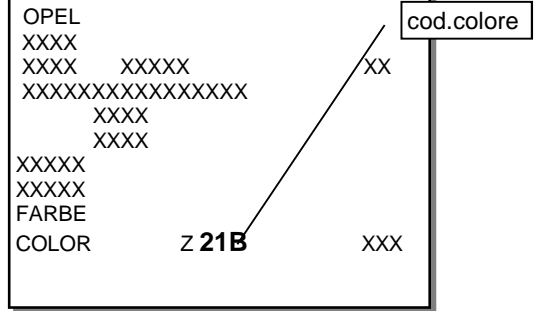

OPEL

POSIZIONAMENTO TARGHETTA:
OPEL- vano motore o battuta porta destra

AGILA	
COD.	NOME COLORE
PASTELLI	
474 - 10U	Casablanca white
485 - 52U	Ananas gelb
20Z - 4DU	Royal blau
50A - 1ZU	Terracotta rot
547 - 79U	Magma red (Bertone)
MET - MICA - PEARL	
155 - 3KU	Moonland mica met
157 - 2AU	Starsilber 3 met
168 - 4XU	Metro blue mica
397 - 3QU	Mintsilber met
20R - 2HU	Sapphire schwarz mica
21B - 4CU	Ultrablau mica