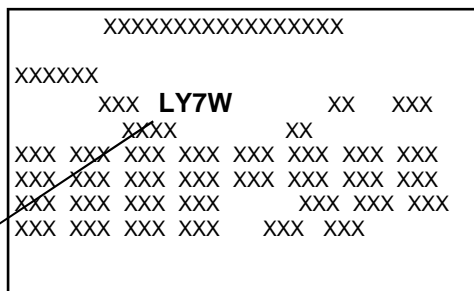

AUDI

POSIZIONAMENTO TARGHETTA:
interno vano ruota di scorta stampato su libretto

cod.colore

ALLROAD 4

CODICE	NOME COLORE
PASTELLI	
Y9B	Brillantschwarz
MET - MICA - PEARL	
Y1W	Alpakabeige met
Y6J	Hoclandgrun met
Y7Q	Atlasgrau met
Y7W	Lichtsilber met
Z5Q	Kobaltblau met
Z6E	Tiefgruen pearl
Z9W	Ebonysschwarz pearl
PARAURTI	
1P9	Schwarz mat
V6T	Grau gruen matt
V7W	Soul matt

A3

CODICE	NOME COLORE
PASTELLI	
Y1H	Tucangelb
Y3J	Brillantrot
Y9B	Brillantschwarz
Y9D	Arktisweiss
MET - MICA - PEARL	
X7Z	Delphingrau met
Y1Q	Dakarbeige met
Y5J	Liquidblau met
Y7H	Akojasilber met
Y7W	Lichtsilber met
Z3F	Granatrot met
Z5C	Mauritius blau perl
Z5J	Moroblau perl
Z6E	Tiefgruen pearl
Z7L	Lavagrau met
Z9Y	Phantomschwarz pearl
PARAURTI	
3FZ	Schwarz matt

A4 - A4 CABRIO

CODICE	NOME COLORE
PASTELLI	
Y3J	Brillantrot
Y5K	Brillantblau
Y9B	Brillantschwarz
Y9C	Ibisweiss
Y9D	Arktisweiss
MET - MICA - PEARL	
X7Z	Delphingrau met
Y1Q	Dakarbeige met
Y1S	Cosmicgelb met
Y1W	Alpakabeige met
Y5J	Liquidblau met
Y7G	Quarzgrau met
Y7H	Akojasilber met
Y7W	Lichtsilber met
Z3F	Granatrot met
Z5C	Mauritius blau perl
Z5J	Moroblau perl
Z6E	Tiefgruen pearl
Z9Y	Phantomschwarz pearl
PARAURTI	
7DL	Grau matt