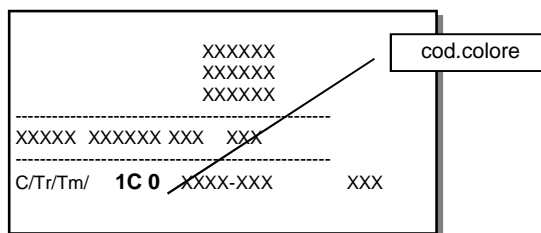

LEXUS

POSIZIONAMENTO TARGHETTA:
interno vano motore o libretto manutenzione

GS	
CODICE	NOME COLORE
PASTELLI	
202	Astral black
MET - MICA - PEARL	
062	Crystal white
074	Bluish pearl crystal shine
1E0	Dark grey mica
1F2	Premium silver met
3R1	Red mica crystal shine
4S7	Beige mica met
6T7	Cypress pearl
8P8	Blue onyx pearl
9AB	Dark purple mica met

IS	
CODICE	NOME COLORE
PASTELLI	
202	Astral black
MET - MICA - PEARL	
062	Crystal white
074	Bluish pearl crystal shine
1G0	Dark grey mica
1G1	Silver met
3R1	Red mica crystal shine
4P7	Mystic gold met
6U3	Medium green mica met
8P8	Blue onyx pearl
8R6	Breakwater blue met

LS	
CODICE	NOME COLORE
PASTELLI	
202	Astral black
MET - MICA - PEARL	
1E0	Dark grey mica
1F2	Premium silver met
4P7	Mystic gold met
4S1	Briarwood pearl
6T7	Cypress pearl
8P8	Blue onyx pearl

RX	
CODICE	NOME COLORE
PASTELLI	
202	Astral black
MET - MICA - PEARL	
1C0	Millenium silver met
1E0	Dark grey mica
4R4	Savannah met
6T1	Bamboo pearl
6T3	Black forest pearl
8P4	Indigo ink pearl
8R7	Dark blue mica met

SC	
CODICE	NOME COLORE
PASTELLI	
202	Astral black
3P0	Absolutely red
MET - MICA - PEARL	
1C0	Millenium silver met
1F2	Premium silver met
3P6	Twilight pearl
8P4	Indigo ink pearl
8R7	Dark blue mica met