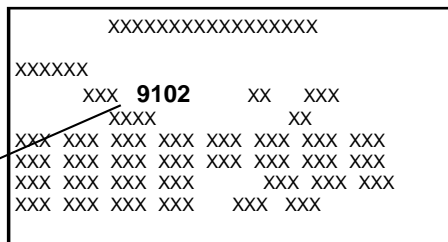

SKODA

POSIZIONAMENTO TARGHETTA:

interno vano ruota di scorta, interno vano motore o cassetto portaoggetti

cod.colore

FABIA	
CODICE	NOME COLORE
PASTELLI	
1026	Candyweiss
4590	Dynamicblau
6260	Lemongelb
8151	Corrida rot
MET - MICA - PEARL	
9102	Diamantsilber met
9151	Stone grey met
9201	Sahara beige met
9462	Storm blau met
9572	Highland gruen met
9892	Flamenco rot met
9901	Graphite grau met
9910	Black magic perl

OCTAVIA	
CODICE	NOME COLORE
PASTELLI	
1026	Candyweiss
4590	Dynamicblau
8151	Corrida rot
MET - MICA - PEARL	
9102	Diamantsilber met
9151	Stone grey met
9201	Sahara beige met
9462	Storm blau met
9572	Highland gruen met
9598	Island gruen met
9892	Flamenco rot met
9901	Graphite grau met
9910	Black magic perl

ROOMSTER	
CODICE	NOME COLORE
PASTELLI	
1026	Candyweiss
4590	Dynamicblau
8151	Corrida rot
MET - MICA - PEARL	
9102	Diamantsilber met
9153	Anthracite grey met
9154	Satingrau met
9155	Polar blau met
9202	Cappuccino beige met
9461	Nightfire blau met
9462	Storm blau met
9471	Ocean blue met
9572	Highland gruen met
9599	Olivegruen met
9892	Flamenco rot met
9910	Black magic perl

SUPERB	
CODICE	NOME COLORE
PASTELLI	
1026	Candyweiss
4709	Virtual blau
8151	Corrida rot
MET - MICA - PEARL	
9102	Diamantsilber met
9152	Titangrau met
9201	Sahara beige met
9431	Mystery blau met
9461	Nightfire blau met
9462	Storm blau met
9570	Naturgruen met
9572	Highland gruen met
9892	Flamenco rot met
9910	Black magic perl