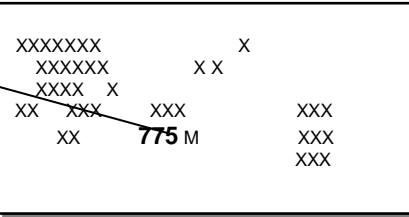

MERCEDES

POSIZIONAMENTO TARGHETTA:
interno vano motore o battute porte

cod.colore

cod.colore

CLASSE - A

CODICE		NOME COLORE
PASTELLI		
589	3589	Jupiterrot
650	9650	Calcitweiss
696	9696	Nachtschwarz
MET - MICA - PEARL		
191	9191	Kosmoschwarz met
375	5375	Atollblau met
391	5391	Horizont blau met
597	3597	Saturnrot met
748	7748	Kometgrau met
761	9761	Polarsilber met
791	1791	Duenen beige met