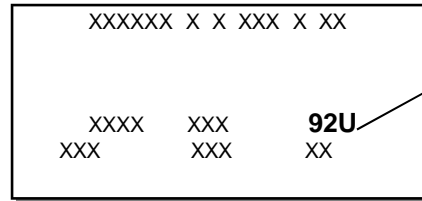

CHEVROLET / DAEWOO

POSIZIONAMENTO TARGHETTA:
traversa anteriore vano motore

cod.colore

EVANDA

CODICE	NOME COLORE
PASTELLI	
11U	Galaxy white
MET - MICA - PEARL	
30U	Midnight blue mica
83I	Granada black pearl
83U	Sky grey met
92U	Poly silver met
93U	Olive silver pearl

KALOS

CODICE	NOME COLORE
PASTELLI	
11U	Galaxy white
73L	Super red
MET - MICA - PEARL	
04U	Urban grey met
05U	Misty blue met
33U	Sports blue mica
87U	Pearl black met
95U	Dove silver met

LACETTI

CODICE	NOME COLORE
PASTELLI	
11U	Galaxy white
MET - MICA - PEARL	
26V	Imperial blue mica
31U	Denim blue met
35U	Mint green met
70U	Red rock met
87U	Pearl black met
92U	Poly silver met

MATIZ

CODICE	NOME COLORE
PASTELLI	
11U	Galaxy white
19U	Jazz blue
52U	Highway yellow
73L	Super red
MET - MICA - PEARL	
12U	Ocean blue met
15U	Apple green met
16U	Electric yellow met
22M	Teal blue met
59U	Peach orange met
87U	Pearl black met
92U	Poly silver met

NUBIRA

CODICE	NOME COLORE
PASTELLI	
11U	Galaxy white
MET - MICA - PEARL	
26V	Imperial blue mica
31U	Denim blue met
70U	Red rock met
87U	Pearl black met
92U	Poly silver met

TACUMA

CODICE	NOME COLORE
PASTELLI	
11U	Galaxy white
MET - MICA - PEARL	
26V	Imperial blue mica
31U	Denim blue met
80U	Light opal grey met
87U	Pearl black met
92U	Poly silver met

CAPTIVA

CODICE	NOME COLORE
PASTELLI	
11U	Galaxy white
19U	Jazz blue
MET - MICA - PEARL	
47U	Blue mica
53U	Kandinsky red perl
55U	Linen beige met
83L	Granada black perl
88U	Dark denim grey met
91U	Oak green met
92U	Poly silver met

THAOE

CODICE	NOME COLORE
PASTELLI	
41	Black
50	Olympic white
MET - MICA - PEARL	
25	Dark ming blue met
47	Medium green pearl
58	Sandalwood met
59	Fine silver birch
62	Dark spiral grey met
63	Sport red met
CODICI GENERAL MOTORS	

TRAILBLAZER

CODICE	NOME COLORE
PASTELLI	
41	Black
50	Olympic white
MET - MICA - PEARL	
15	Cashmere met
39	Indigo blue met
44	Medium red met
47	Medium green pearl
62	Dark spiral grey met
67	Light tarnished silver met
86	Red tint met
PARAURTI	
15	Cashmere met
67	Light tarnished silver met
CODICI GENERAL MOTORS