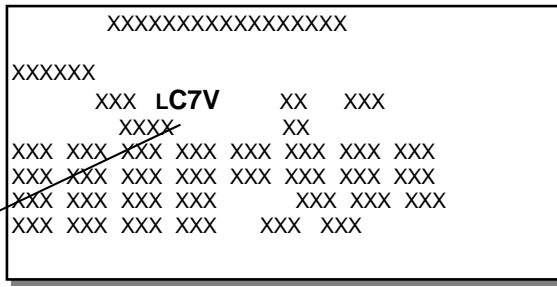

VOLKSWAGEN

POSIZIONAMENTO TARGHETTA:

interno vano ruota di scorta o stampato sul libretto

cod.colore

BORA	
COD.	NOME COLORE
PASTELLI	
041	Schwarz
A5E	Maritimblau
B9A	Candyweiss
Y3D	Tornadorot
MET - MICA - PEARL	
A1W	Stormbeige met
A7W	Reflex silber met
C3X	Muranorot pearl
C5F	Blue graphit pearl
C6X	Oceanicgruen met
C9Z	Black magic pearl
D5W	Malibu blue met

EOS	
COD.	NOME COLORE
PASTELLI	
041	Schwarz
B9A	Candyweiss
K3A	Paprikarot
MET - MICA - PEARL	
B4V	Samoa perl
C9X	Deepblack pearl
D1W	Wheitbeige met
D5Q	Shadow blue perl
K5N	Mitternachtsblau met
K5X	Eismeerblau met
K7W	Silveressence met
K7X	Islandgrau perl

FOX	
COD.	NOME COLORE
PASTELLI	
041	Schwarz
B9A	Candyweiss
I7F	Uranogrey
L5M	Indienblau
Y1C	Sonnengelb
Y3D	Tornadorot
MET - MICA - PEARL	
A7W	Reflexsilber met
B5N	Indigoblau pearl
C9Z	Black magic perl
I6S	Avocadogruen pearl

GOLF	
COD.	NOME COLORE
PASTELLI	
041	Schwarz
A5E	Martin blau
A5G	Perlblau
B9A	Candyweiss
Y3D	Tornadorot
MET - MICA - PEARL	
A3X	Sunsetred met
A5S	New river blue met
A6Q	Sage green met
A7T	United grey met
A7W	Reflex silber met
B5R	Deep blue perl
C5F	Blue graphit pearl
C5J	Laser blue met
C9Z	Black magic perl
D5Q	Shadow blue perl

JETTA	
COD.	NOME COLORE
PASTELLI	
041	Schwarz
A3H	Salsared
R9A	Campanellaweiss
MET - MICA - PEARL	
A3W	Red spice met
A6R	Nordseegrun met
A7W	Reflex silber met
B5M	Arctic blue silver met
C5F	Blue graphit pearl
C9X	Deepblack pearl
D1W	Wheitbeige met
D5Q	Shadow blue perl
D7X	Platinum grey met

NEW BEETLE	
COD.	NOME COLORE
PASTELLI	
041	Schwarz
A3H	Salsared
B1B	Sunflower
B1D	Mellow yellow
B1M	Harvestmoon beige
B5B	Aquarius blue
R9A	Campanellaweiss
MET - MICA - PEARL	
A6K	Geckogreen met
A7W	Reflex silber met
C5D	Waimeablue perl
C5J	Laser blue perl
C9Z	Black magic pearl
D5Q	Shadow blue perl
D7X	Platinum grey met