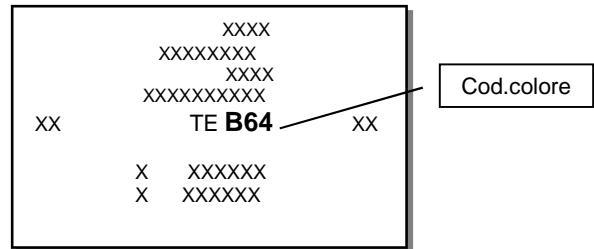

RENAULT

POSIZIONAMENTO TARGHETTA:
battuta porta lato passeggero

CLIO	
CODICE	NOME COLORE
PASTELLI	
369	Blanc glacier
460	Bleu roy
727	Rouge vif
MET - MICA - PEARL	
432	Bleu methyl nacre
676	Noir nacre
B66	Gris eclipse met
B76	Rouge de feu nacre met
D11	Beige poivre met
D18	Bronze dore nacre met
D37	Jaune automne nacre met
D69	Gris platine met
D75	Tomate nacre
F99	Vert wright met
I45	Bleu ottoman met
I47	Gris bleu met

ESPACE	
CODICE	NOME COLORE
PASTELLI	
369	Blanc glacier
D42	Bleu navy
MET - MICA - PEARL	
190	Amande nacre met
472	Bleu crepuscole nacre met
603	Gris hologramme perl
676	Noir nacre
903	Vert abysse nacre
A19	Beige angora nacre met
B66	Gris eclipse met
B76	Rouge de feu nacre met
D17	Marron glace nacre
D47	Bleu orage nacre met
D69	Gris platine met

KANGOO	
CODICE	NOME COLORE
PASTELLI	
369	Blanc glacier
396	Jaune citron
727	Rouge vif
D90	Vert mousse
MET - MICA - PEARL	
713	Rouge cerise met
B64	Gris sideral perl
C66	Gris beige nacre met
D96	Vert giverny nacre met
D99	Vert citron met
I44	Bleu intense nacre met
J42	Bleu menthe nacre met

LAGUNA	
CODICE	NOME COLORE
PASTELLI	
369	Blanc glacier
D42	Bleu navy
MET - MICA - PEARL	
190	Amande nacre met
472	Bleu crepuscole nacre met
603	Gris hologramme perl
676	Noir nacre
903	Vert abysse nacre
A19	Beige angora nacre met
B66	Gris eclipse met
B76	Rouge de feu nacre met
D17	Marron glace nacre
D47	Bleu orage nacre met
D69	Gris platine met
J49	Bleu onado nacre met

MEGANE	
CODICE	NOME COLORE
PASTELLI	
369	Blanc glacier
460	Bleu roy
727	Rouge vif
MET - MICA - PEARL	
266	Gris acer nacre met
267	Noir dore nacre
676	Noir nacre
B66	Gris eclipse met
B76	Rouge de feu nacre met
D11	Beige poivre met
D38	Orange sanguine nacre met
D69	Gris platine met
D97	Vert cuivre met
F43	Bleu encrte nacre met
F60	Gris makaha met
RNA	Bleu extreme nacre met

MODUS	
CODICE	NOME COLORE
PASTELLI	
369	Blanc glacier
797	Rouge corail
D93	Vert cottage
MET - MICA - PEARL	
603	Gris hologramme perl
632	Gris boreal met
676	Noir nacre
B66	Gris eclipse met
C67	Gris olive nacre
D12	Naturel nacre met
D13	Nuage nacre met
D14	Caffè nacre
D44	Bleu odyssee nacre met
D69	Gris platine met
D72	Cassis nacre
J42	Bleu menthe nacre met