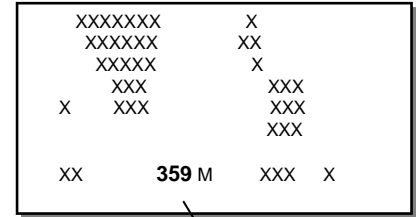

MERCEDES

POSIZIONAMENTO TARGHETTA:
interno vano motore o battute porte

cod.colore

cod.colore

CLASSE - A

CODICE		NOME COLORE
PASTELLI		
589	3589	Jupiterrot
650	9650	Calcitweiss
696	9696	Nachtschwarz
MET - MICA - PEARL		
191	9191	Kosmoschwarz met
375	5375	Atollblau met
391	5391	Horizont blau met
597	3597	Saturnrot met
748	7748	Kometgrau met
761	9761	Polarsilber met
791	1791	Duenen beige met